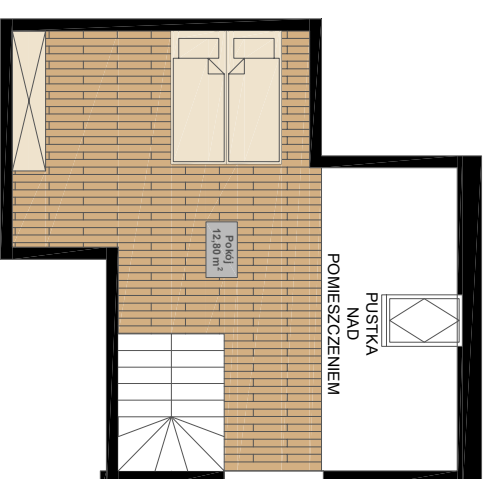

WIOSENNA 110

BUDYNEK MIESZKALNO-USŁUGOWY

Poziom 1

Poziom 2

ZESTAWIENIE POWIERZCHNI

POZIOM 1:

1. HOL - 7,90 m²
2. ŁAZIENKA - 4,70 m²
3. POKÓJ + ANEKS KUCHENNY - 23,50 m²

POZIOM 2:

1. POKÓJ - 12,80 m²

SUMA: 48,90 m²

Poziom 2 mieszkania do aranżacji
przez klienta

Mieszkanie M7

48,90 m²

WIOSENNA 110

BUDYNEK MIESZKALNO-USŁUGOWY

2 - POZIOMOWE
2 - POKOJOWE