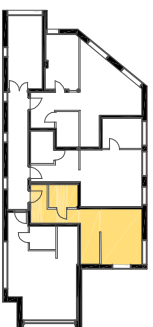

WIOSENNA 110

BUDYNEK MIESZKALNO-USŁUGOWY

Poziom 1

Poziom 2

ZESTAWIENIE POWIERZCHNI

POZIOM 1:

1. HOL - 7,90 m²
2. ŁAZIENKA - 4,70 m²
3. POKÓJ + ANEKS KUCHENNY - 23,50 m²

POZIOM 2:

1. POKÓJ - 12,80 m²

SUMA: 48,90 m²

Poziom 2 mieszkania do aranżacji
przez klienta

Mieszkanie M7

48,90 m²

WIOSENNA 110

BUDYNEK MIESZKALNO-USŁUGOWY

2 - POZIOMOWE
2 - POKOJOWE