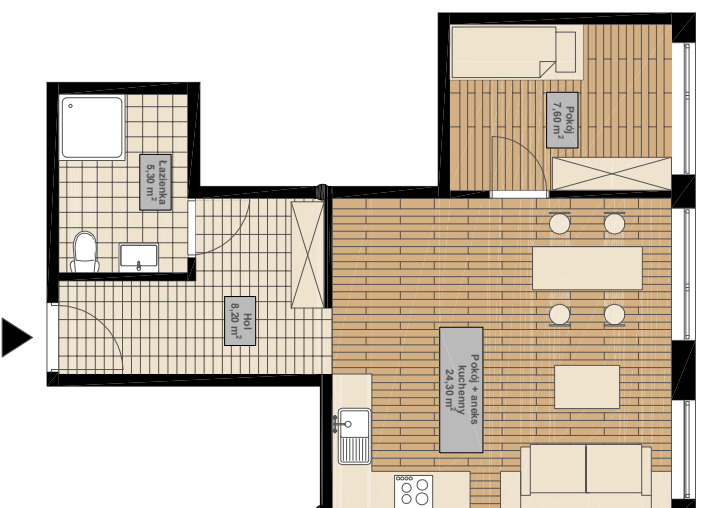

WIOSENNA 110

BUDYNEK MIESZKALNO-USŁUGOWY

Poziom 1

0 1m 2m 3m

ZESTAWIENIE POWIERZCHNI

POZIOM 1:

1. HOL - 8,20 m²
2. ŁAZIENKA - 5,30 m²
3. POKÓJ + ANEKS KUCHENNY - 24,30 m²
4. POKÓJ - 7,60 m²

SUMA: 45,40 m²

Mieszkanie M2

45,40 m²

WIOSENNA 110

BUDYNEK MIESZKALNO-USŁUGOWY