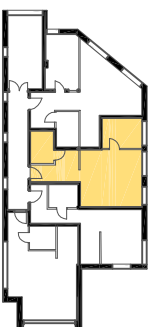

WIOSENNA 110

BUDYNEK MIESZKALNO-USŁUGOWY

Poziom 1

0 1m 2m 3m

ZESTAWIENIE POWIERZCHNI

POZIOM 1:

1. HOL - 8,20 m²
2. ŁAZIENKA - 5,30 m²
3. POKÓJ + ANEKS KUCHENNY - 24,30 m²
4. POKÓJ - 7,60 m²

SUMA: 45,40 m²

Mieszkanie M2

45,40 m²

WIOSENNA 110

BUDYNEK MIESZKALNO-USŁUGOWY